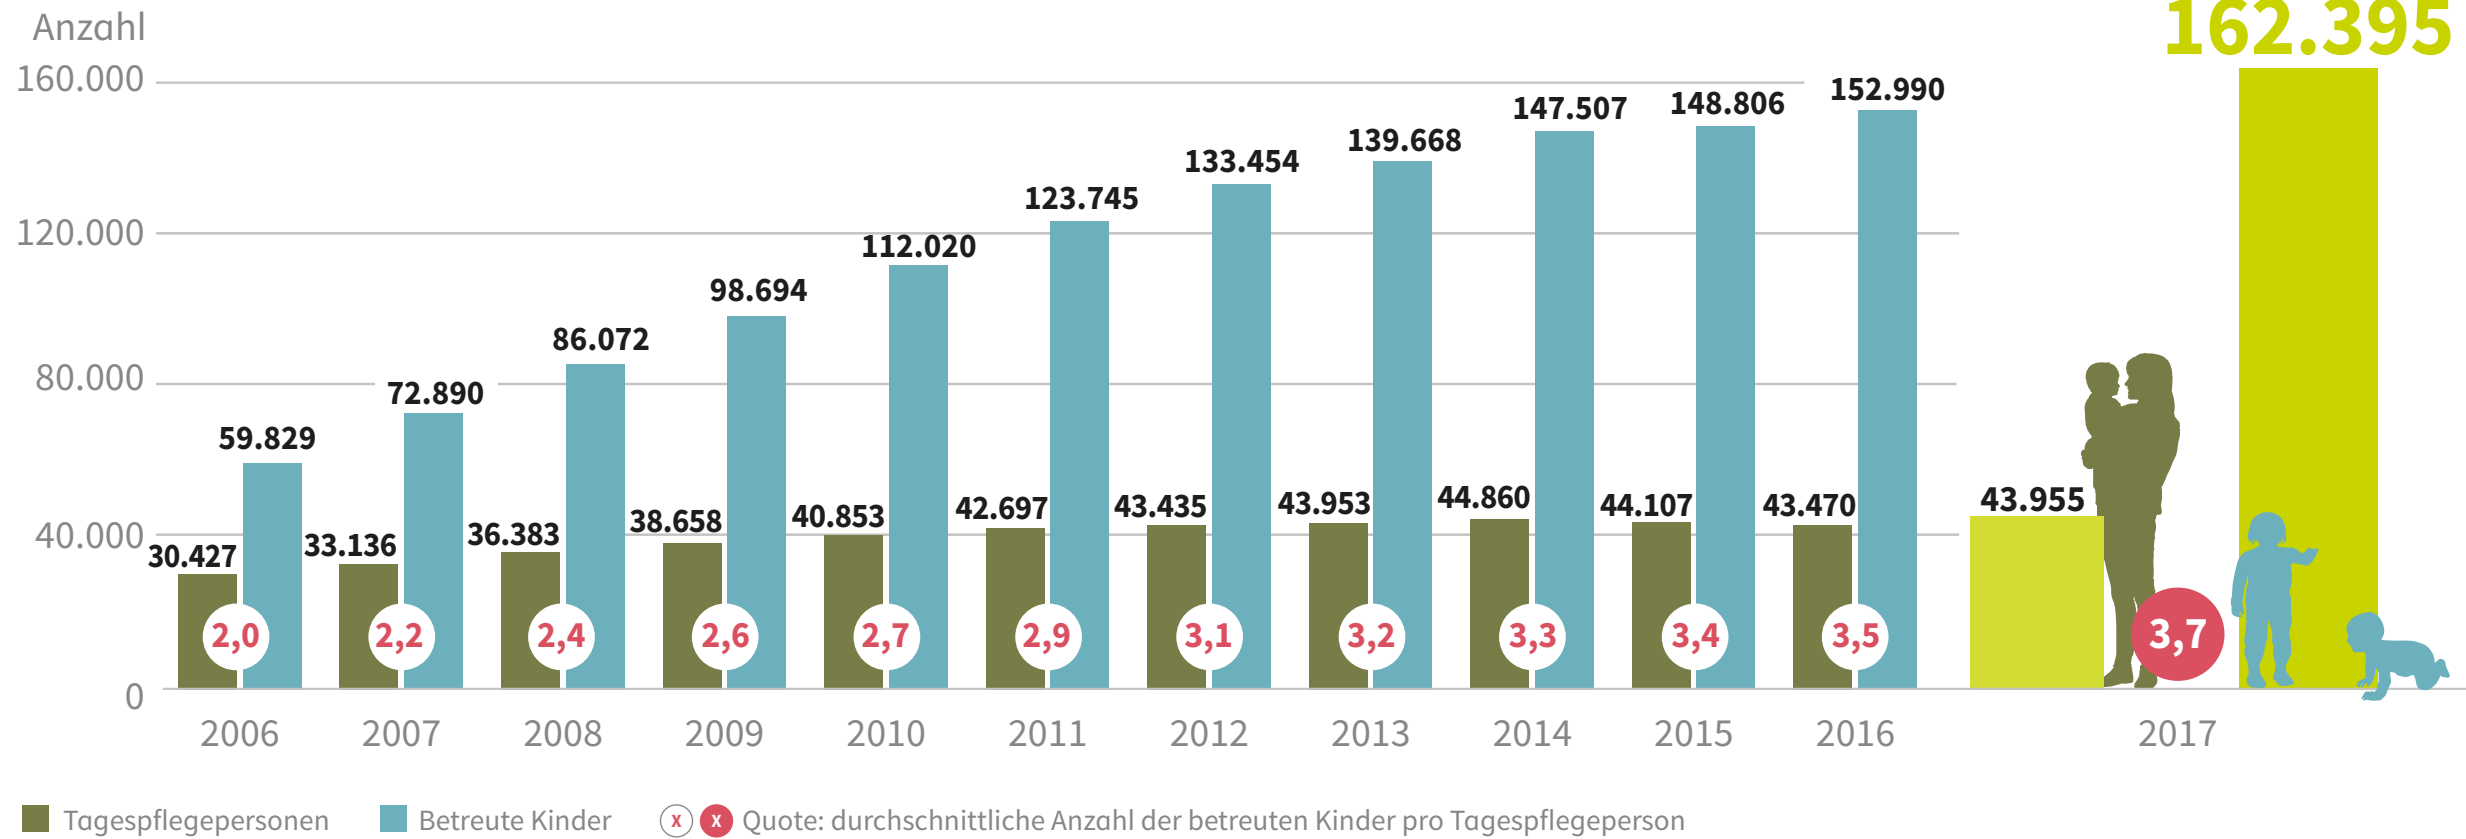

Kindertagespflegepersonen, betreute Kinder und durchschnittliche Anzahl betreuter Kinder pro Tagespflegeperson 2006 bis 2017 (Deutschland; Anzahl; Quote)¹

¹ Die Statistik zu Kindern und tätigen Personen in öffentlich geförderter Kindertagespflege erfasst die Anzahl der betreuten Kinder in drei Teilerhebungen. Die hier verwendete Kinderzahl wurde der Teilerhebung Kinder entnommen, die von der in der Erhebung zu den Tagespflegepersonen erfassten Kinderzahl abweicht.

Quelle: Statistisches Bundesamt: Statistiken der Kinder- und Jugendhilfe, verschiedene Jahrgänge; eigene Berechnungen